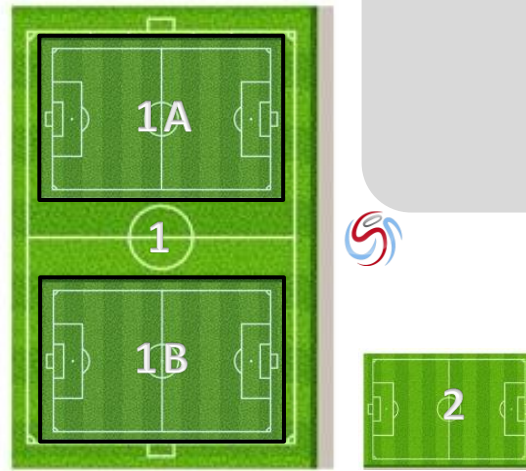

Dallas Roma Park

[3001 Los Rios Blvd, Plano, TX 75074](#)

75 – Central Expwy.

Church

Parking

Los Rios Blvd.

Los Rios Blvd.

Merriman Dr.